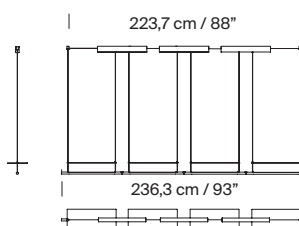

3 modules (A + B)

4 modules (A + 2B)

Lámina Dorada 45

Antoni Arola. 2018
Pendant Lamp

Collection:

Table lamps

Floor lamps

Pendant lamps